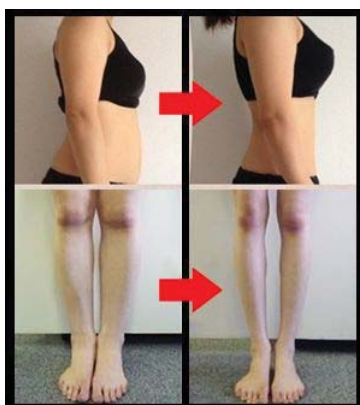

途中で断念してしまう…

上半身は痩せても

なかなか下半身が

思うように痩せない!!

お腹だけ凹んで

下半身太りで

セルライトだらけの  
凸凹脚に…

誰でもツライ減量や  
体型維持に  
コンプレックスを  
抱えていますよね？  
そんなあなたへの  
強い味方が  
=最新鋭高機能性着圧スパッツ=  
♪♪スマートレッグ♪♪

短期集中脚痩せ  
24時間加圧  
コスパ◎  
Smart Leg  
シンデレラ  
スリムマジック  
魔法のレギンス

足の血液循環を促進  
リンパ液の流れを促進  
老廃物除去の効率を促進

『脚が太い』

原因の1つは…

過度の疲労・ストレス  
年齢を重ねるに連れて  
足の筋肉の  
ポンプが衰え  
むくみ・たるみ発生

年齢とともに減少する筋肉量

\* 筋肉繊維数 (x1000)  
※ J Neurol Sci.1988;84:275-294. より改変

スマートレッグは  
心臓から動脈を経由して  
送り出され

《身体を一巡り》して  
循環する血液を促進!!

他社平均20hpaに対し  
最も理想的な圧力  
**30hpa強**を  
足首に深くかけることで

医療器具並の威力!!  
衰退した筋肉を代行して  
**ポンプの役割**を果たします

更にふくらはぎから  
太ももにかけて  
上にかかるにつれて  
**徐々に徐々に**  
圧力を弱めていくことで

【結果】

重力に逆らって  
人間の理想的な  
本来の位置に  
脂肪を固定します

Twitt●でも  
喜びの声が殺到!!

↓ ↓ ↓ ↓ ↓

1115angel - 5月14日  
たるみが無くなって、ひざの位置が上に上がった気がするー!!!  
スマートレッグ、まちやば!!!!

447angel - 5月14日  
スマートレッグ履き出してから  
ずっと撮ってるけど...  
夏になってだいぶ変わったー(♡v♡)