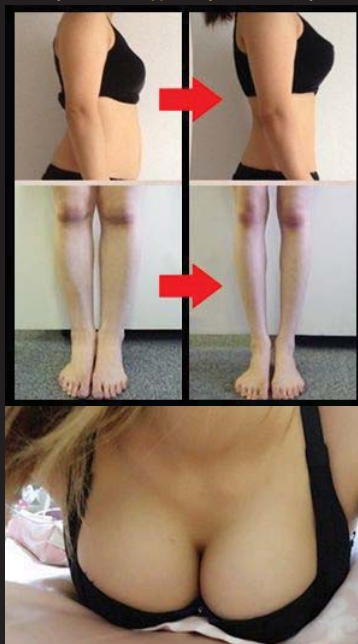

静脈への  
血液循環が促進し  
ありえない程の  
足に**燃烧瘦身効果**を  
**強制的**に引き起こす！！

太もも	-7.2cm
フクラハギ	-5.5cm
お尻	-6.4cm
足首	-1.4cm

たった**14日間**  
スマートレッグを履いて  
**マル秘★美脚テクニック**  
を行うだけで...

**太もも**が  
**マイナス7.2cm**を  
記録しました!!

以前は**下肢静脈瘤**や  
**深部静脈血栓**など

**リンパ浮腫の予防**  
のために**医療目的**  
で使われていた  
圧カソックスを

**下半身痩身**

レギンスに改変!!

むくみを防止して  
「すっきり細い足を保ちたい」  
女性のニーズにマッチする

世界でただ一つ認められた  
特AAA級の  
高機能性レギンス

■ さんを  
はじめとする  
モデル芸能人も  
SNSを通じて  
♪♪♪大絶賛の嵐♪♪♪

着用した瞬間!!  
下半身全ての肉が

徹底瞬間補正

下半身の余計な肉を  
重力に逆らい

足首・ふくらはぎ

太もも・お尻・お腹周り  
にかけて、**下から上へ**  
リンパの流れを形成!!

更に**上へ↑上へ↑**と  
引き上げて・・・

結果

下半身の肉  
《**全て**》が  
バストアップに  
移行します

★下記のような方にオススメ★

- 食事制限しても  
脚だけはなかなか痩せない
- 下腹のポッコリが気になる
- 胸が小さいのが悩み
- 上半身と下半身の  
バランスが悪い
- タイトなパンツを  
履きこなせる  
スタイルになりたい
- 慢性的なむくみや  
セルライトが気になる
- 足首を細く見せたい
- ふくらはぎを痩せたい

24時間圧力を  
かけ続けることで太ももが  
《**2週間**》で  
-7.2cm 記録