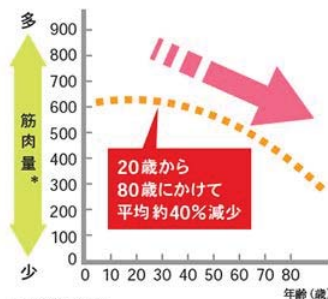

『脚が太い』

原因の1つは…

過度の疲労・ストレス
年齢を重ねるに連れて
足の筋肉の
ポンプが衰え
むくみ・たるみ発生

年齢とともに減少する筋肉量

スマートレッグは
心臓から動脈を経由して
送り出され