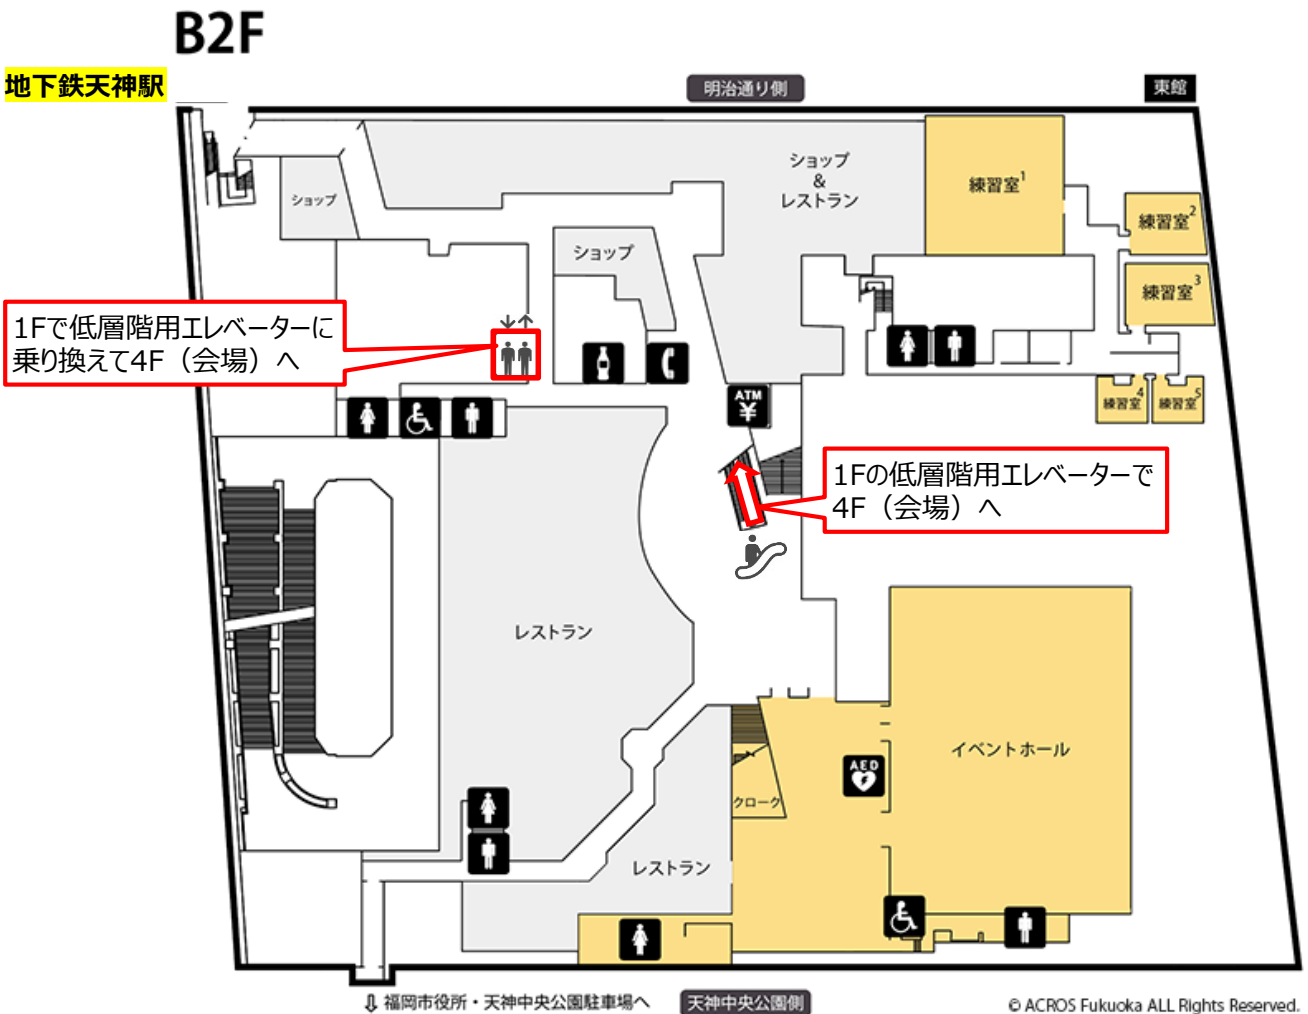

● 会場（アクロス福岡）へのアクセス

- 地下鉄空港線 天神駅から徒歩5分（16番出口直結）
- 西鉄天神大牟田線 西鉄福岡駅から徒歩10分

【B2F（地下鉄天神駅）から】

- エレベーターまたはエスカレーターで1Fに移動し、低層階用エレベーターで4Fへ

【1F入口から】

- 北エントランス（明治通り側）または南エントランス（天神中央公園側）から入館し、低層階用エレベーターで4Fへ

【地下駐車場（B3FおよびB4F）から】 ※駐車場は有料です。

- 駐車場内のエレベーターで1Fに移動し、向かいにある低層階用エレベーターに乗り換えて4Fへ

☒ オフィスフロア用エレベーター
(4Fには行かないので注意)

1F

4F

天神中央公園側