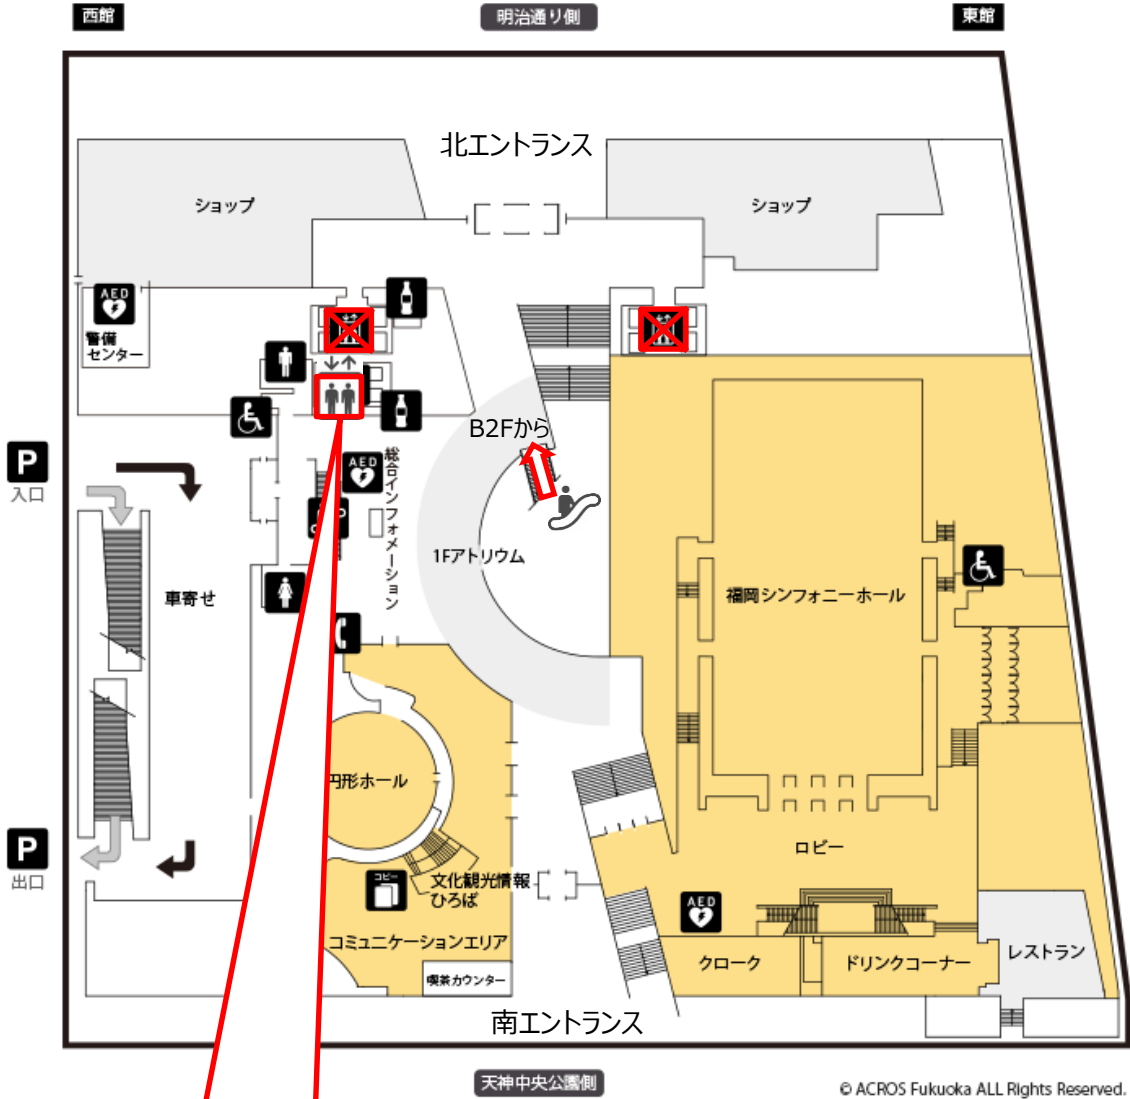

● 会場（アクロス福岡）へのアクセス

- 地下鉄空港線 天神駅から徒歩5分（16番出口直結）
- 西鉄天神大牟田線 西鉄福岡駅から徒歩10分

【B2F（地下鉄天神駅）から】

- エレベーターまたはエスカレーターで1Fに移動し、低層階用エレベーターで4Fへ

【1F入口から】

- 北エントランス（明治通り側）または南エントランス（天神中央公園側）から入館し、低層階用エレベーターで4Fへ

【地下駐車場（B3FおよびB4F）から】 ※駐車場は有料です。

- 駐車場内のエレベーターで1Fに移動し、向かいにある低層階用エレベーターに乗り換えて4Fへ

☒ オフィスフロア用エレベーター
(4Fには行かないので注意)

1F

4F

天神中央公園側