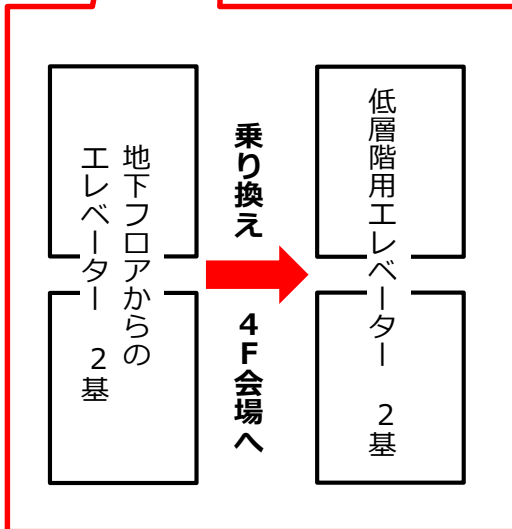

● 会場（アクロス福岡）へのアクセス

- 地下鉄空港線 天神駅から徒歩5分（16番出口直結）
- 西鉄天神大牟田線 西鉄福岡駅から徒歩10分

【B2F（地下鉄天神駅）から】

- エレベーターまたはエスカレーターで1Fに移動し、低層階用エレベーターで4Fへ

【1F入口から】

- 北エントランス（明治通り側）または南エントランス（天神中央公園側）から入館し、低層階用エレベーターで4Fへ

【地下駐車場（B3FおよびB4F）から】 ※駐車場は有料です。

- 駐車場内のエレベーターで1Fに移動し、向かいにある低層階用エレベーターに乗り換えて4Fへ

☒ オフィスフロア用エレベーター
(4Fには行かないので注意)

1F

4F

天神中央公園側