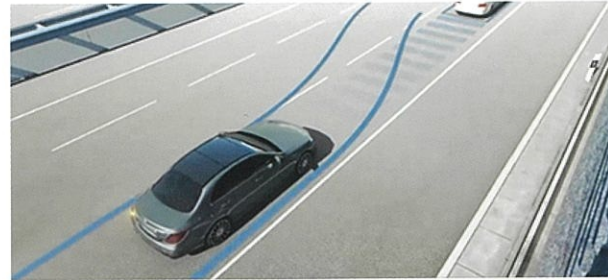

ウインカーを点滅させるだけで車線変更できる
アクティブレーンチェンジングアシスト

移動したい車線側の方向へウインカーを点滅させるだけで、自動で車線変更。高速道路での追い越しなどが簡単に行えます。

〈全車標準装備〉

※作動速度範囲:約80~180km/h(一般道では利用不可)
※アクティブステアリングアシストがONのときに作動します。
※車両が高速道路上と認識している場合のみ作動します。レーダーセーフティパッケージ及びナビゲーションパッケージ装着時にご利用いただける機能です。
※車線情報はMBUXのナビゲーション機能によって提供されます。