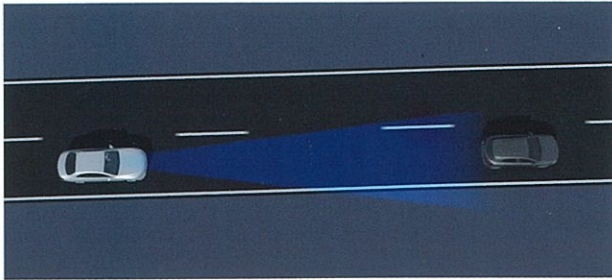

# Intelligent drive

前走車への追従走行でドライバーの疲労を軽減するアクティブディスタンスアシスト・ディストロニック(自動再発進機能付\*)&アクティブステアリングアシスト\*  
高速走行から渋滞時まで、ステアリングに手を添えているだけで、自動でスピードを調整し、前走車との最適な距離を維持しながら、車線もキープします。ドライバーの疲労を大幅に軽減し、安全性向上に貢献します。

〈全車標準装備〉