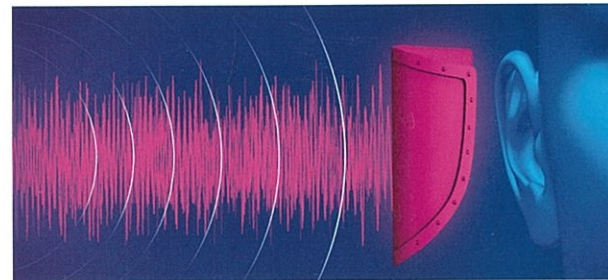

ウインカーを点滅させるだけで車線変更できる  
アクティブレーンチェンジングアシスト

移動したい車線側の方向へウインカーを点滅させるだけで、自動で車線変更。高速道路での追い越しなどが簡単に行えます。

〈全車標準装備〉

※作動速度範囲:約80~180km/h(一般道では利用不可)  
※アクティブステアリングアシストがONのときに作動します。  
※車両が高速道路上と認識している場合のみ作動します。レーダーセーフティパッケージ及びナビゲーションパッケージ装着時にご利用いただける機能です。  
※車線情報はMBUXのナビゲーション機能によって提供されます。