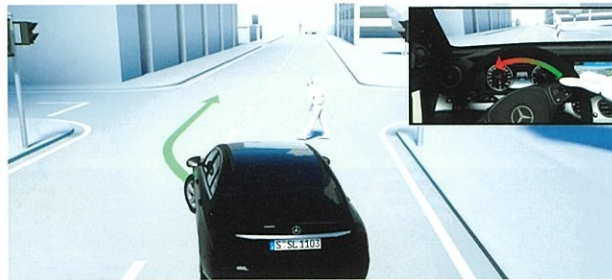

危険な状況の回避操作が安心して行える
緊急回避補助システム

前方にいる車道横断中の歩行者との衝突の危険があるときなどに、回避しながら走行車線にスムーズに戻るようドライバーのステアリング操作をアシスト。とっさの回避操作が安心して確実に行えます。

〈全車標準装備〉

※作動速度範囲:約20~70km/h
※緊急回避補助システムはドライバーがステアリングの緊急操作を行うことで作動する機能です。自動的に作動しませんのでご注意ください。

※写真・イラストはイメージであり、実際の車両と異なる場合があります。
※装備についての詳細は、The new GLB Data Information(別冊)をご覧ください。またはメルセデス・ベンツ正規販売店にお問い合わせください。